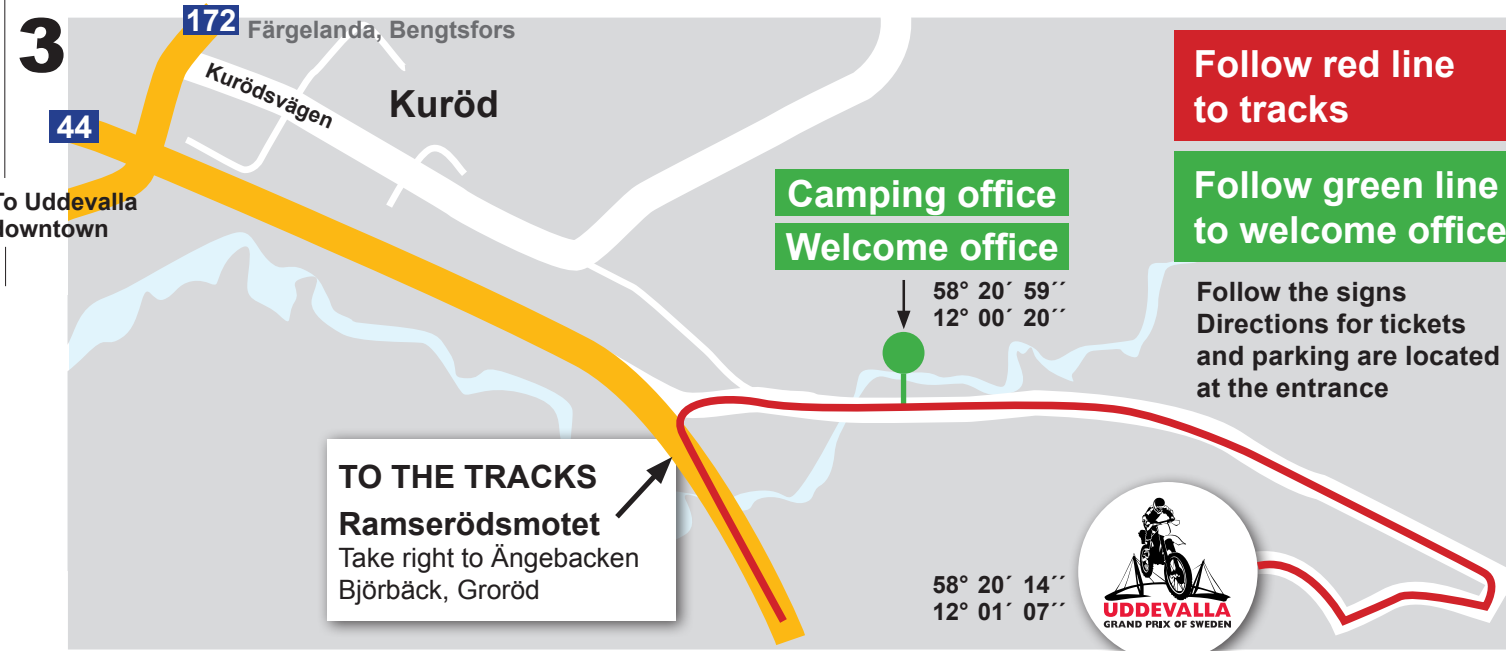

# VM MOTOCROSS

## UDDEVALLA GRAND PRIX OF SWEDEN

### 14-15 AUGUSTI 2021

**UDDEVALLA GP | GPS-coordinate: 58° 20' 14" N 12° 01' 07" E**