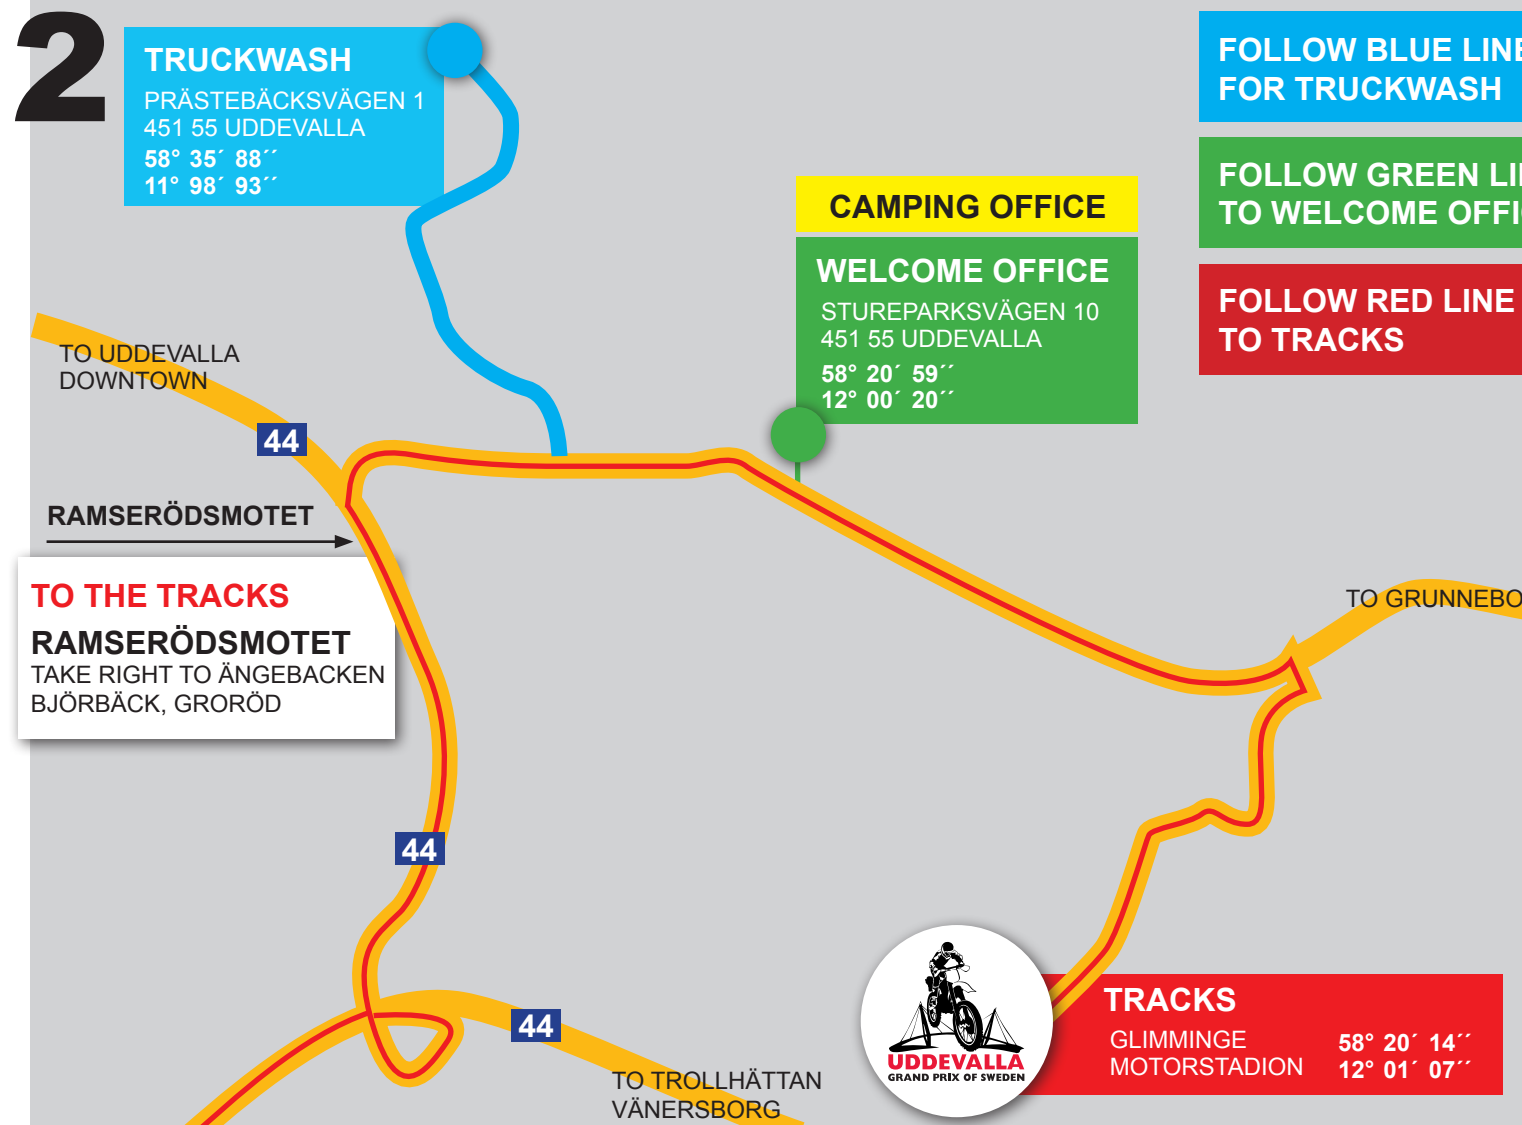

MXGP UDDEVALLA

UDDEVALLA GRAND PRIX OF SWEDEN
AUGUST 12-13 2023

UDDEVALLA GP | GPS-coordinate: 58° 20' 14" N 12° 01' 07" E