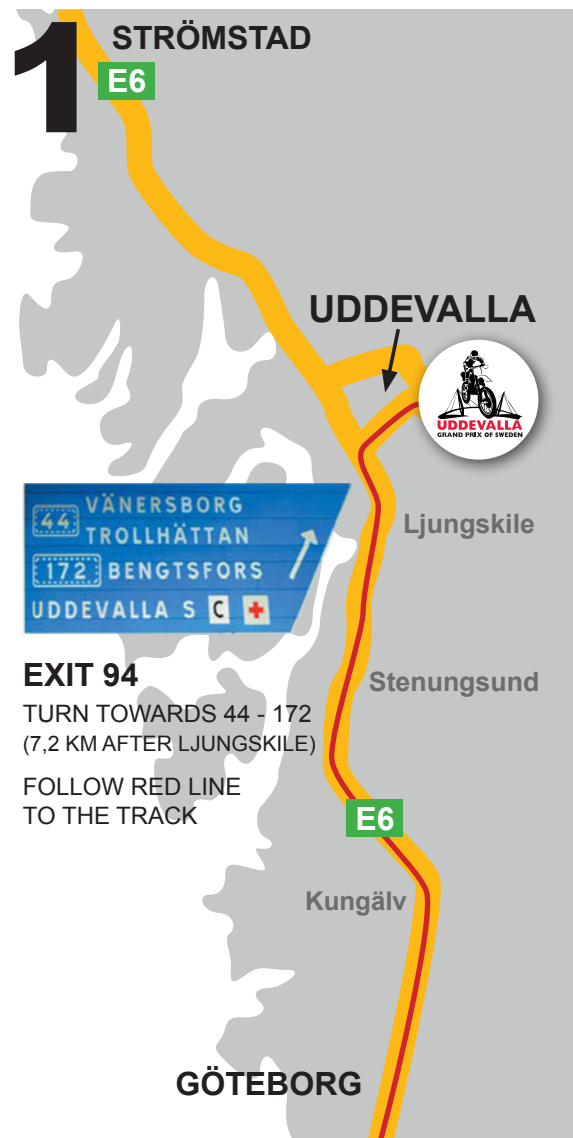

MXGP UDDEVALLA

UDDEVALLA GRAND PRIX OF SWEDEN
AUGUST 12-13 2023

UDDEVALLA GP | GPS-coordinate: 58° 20' 14" N 12° 01' 07" E