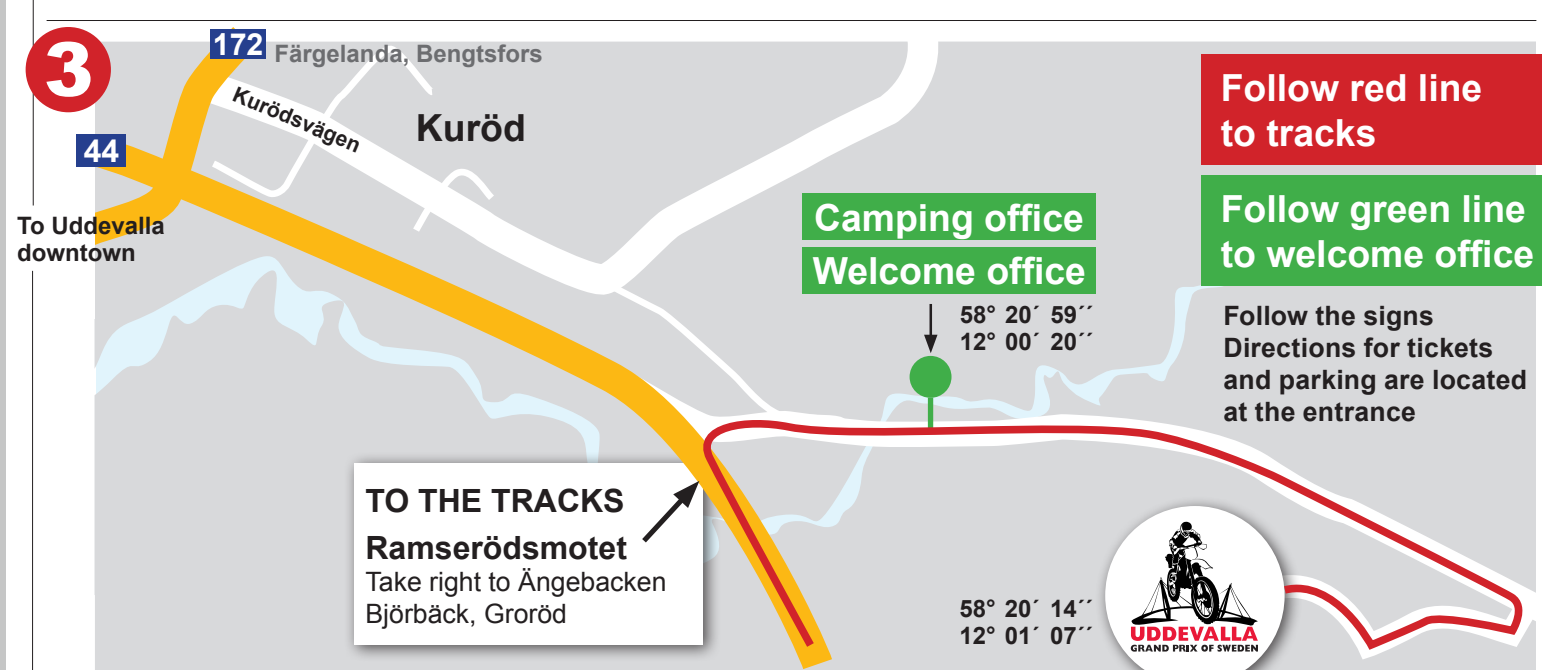

MXGP UDDEVALLA

UDDEVALLA GRAND PRIX OF SWEDEN
AUGUST 12-13 2023

UDDEVALLA GP | GPS-coordinate: 58° 20' 14" N 12° 01' 07" E