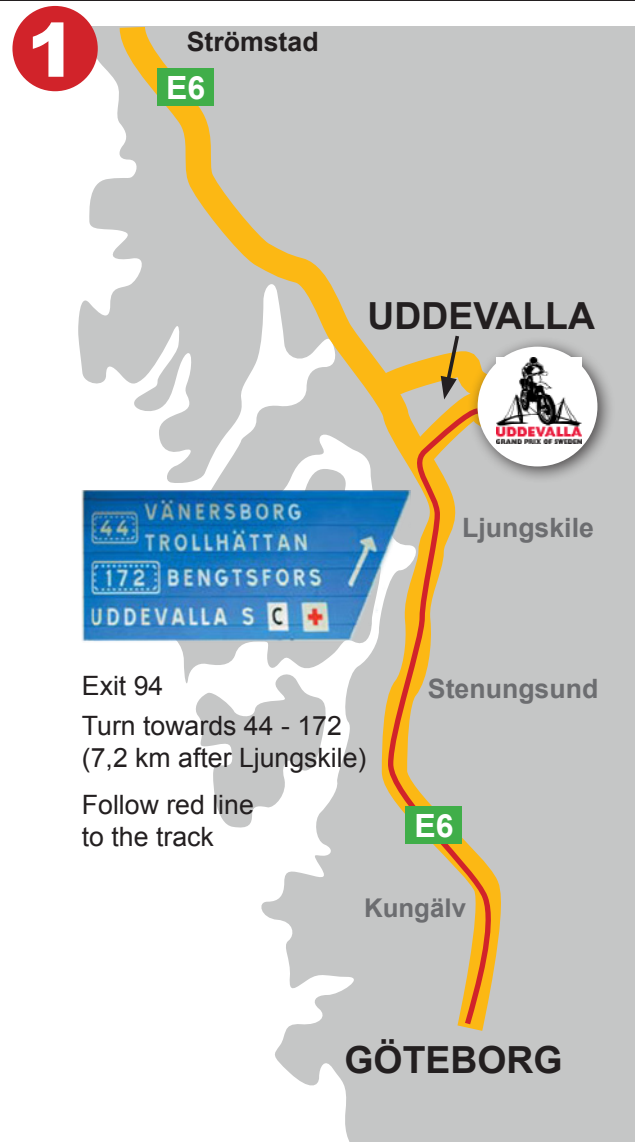

MXGP UDDEVALLA

UDDEVALLA GRAND PRIX OF SWEDEN
AUGUST 12-13 2023

UDDEVALLA GP | GPS-coordinate: 58° 20' 14" N 12° 01' 07" E